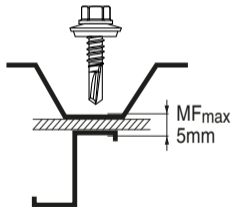

S-MD 61LSS 5.5x32

2166416