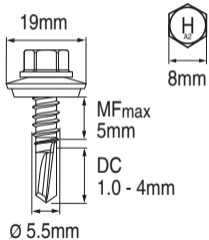

S-MD 61LSS 5.5x32

2166416